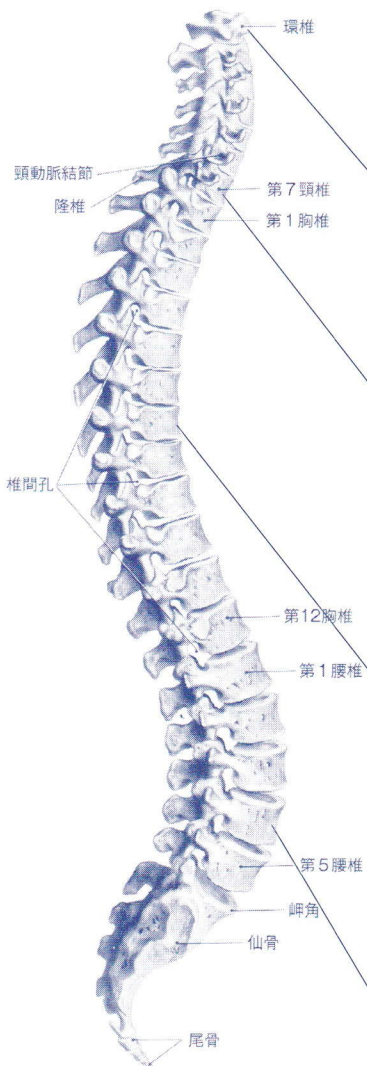

アメリカの自然医学 カイロプラクティック

CHIROPRACTIC CARE SYSTEMATIZED IN THE U.S.A.

カイロプラクティック一問一答

Q:カイロプラクティックって何ですか

A:簡単にいうと、「アメリカで発展し体系づけられた背骨の治療法」だといえるでしょう。背骨がズレたり曲がったりしていると、色々な病気や症状が出てきます。このズレや歪みを手で正しい位置に戻して、人間に備わった自然治癒力を利用して身体の機能を回復させるという自然医学なのです。

Q:どんな治療をするのですか

A:手術をしたり薬を使ったりすることは一切ありません。歪んだ背骨に手で瞬間的な押圧を加えたり、あるいは患者の体重を利用して行います。この方法は、治療はもちろんのこと、定期的に続けていると病気を予防することもできます。また、手技以外には、運動療法、物理療法、食事療法、補助食品等の指導も行います。

※幼児から高齢な方まで、性別、年齢に応じたソフトな矯正を行います。

Q:どんな病気に効果があるのですか

A:伝染性疾患とかガンは治すことができませんが、器質的变化を起こしていない限り、大半の病気または症状にとっても効果のある治療です。

腰痛・頭痛・眼の疲れ・首と肩のコリ・ムチ打ち症・生理障害・神経痛・手と足のシビレ・慢性疲労・自律神経失調症の各症状……他

これらの症状でお悩みの方は、お気軽にお電話下さい。

脊 柱

脊柱のユガミからくる症状

神経系は人体全ての機能を統合的に調整しており、背骨ならびに椎間板のユガミは脊髄神経や自律神経系の機能に異常をきたし、その結果、以下の症状又は病気を起こす原因となります。

脊髄神経	影響部分	症 状
頭 1	頭部の血液供給 自律神経系 後頭部	頭痛 めまい イライラ 不眠症 後頭部の凝り
頭 2	眼 鼻 耳 前頭部 乳様突起	眼・鼻・耳の疾患 白内障 鼻炎 耳なり
頭 3	顔面 三叉神経 歯 顎関節	顔面のマヒ・ケイレン 歯の痛み 咀嚼筋
頭 4	口蓋 舌 口びる 咽頭 横隔膜	声のかれ 喉の痛み せき しゃっくり
頭 5	声帯 扁桃腺 甲状腺	喉の炎症 扁桃腺炎 甲状腺の病気
頭 6	頸部の筋群 上肢への神経	首の痛み 寝ちがひ 首のこり
頭 7	肩の周囲筋 橈骨・正中神経	肩こり 上背部のこりや痛み
頭 8	上腕筋 肘 肩甲骨の周囲筋	上腕部 肘の痛み 五十肩
胸 1	指 手首 前腕部 気管 尺骨神経	指先のシビレ感 前腕痛 ぜんそく
胸 2	腋窩部 上腕の内側	腋窩の痛みやしびれ感
胸 3	胸部の前面 胸骨	乳房痛 乳腺症 胸骨の痛み
胸 4	胸部 肺 気管支 心臓	肺炎 気管支炎 心臓障害
胸 5	胆のう 総胆管	胆のう障害 黄疸 下痢
胸 6	肝臓 膵臓	肝臓機能低下 帯状疱疹 膵臓炎
胸 7	胃 十二指腸	神経性胃炎 胃 十二指腸潰瘍
胸 8	脾臓 上腹部	胃のもたれ 貧血 胸やけ
胸 9	副腎 下垂体前葉 抵抗力	脱力感 食欲不振 嘔気
胸 10	腎臓 膵	腎臓機能低下 疲労 むくみ
胸 11	腎盂 輸尿管 尿道	腎盂炎 尿の異常 浮腫
胸 12	小腸 下腹部 腹筋	下腹部の痛み 消化吸収
腰 1	大腸 鼠径部	便秘 皮膚疾患 性欲減退
腰 2	生殖器 膀胱 太腿の外側面	生理障害 不妊症 膀胱疾患
腰 3	太腿の前・内側面 膝 下腿内側面	膝の痛み 太腿より下腿 内側面の痛み
腰 4	太腿・下腿の側面 腰部の筋	坐骨神経痛 腰の痛み 膝窩の痛み
腰 5	臀部 下腿の外側面 足関節	臀部・下腿・足関節の痛みやしびれ感
仙 骨	脊柱 骨盤 股関節 副交感神経	仙腸関節の痛み 脊柱の弯曲 下肢の短縮
尾 骨	直腸 肛門部	自律神経失調症・痔・座った時の痛み