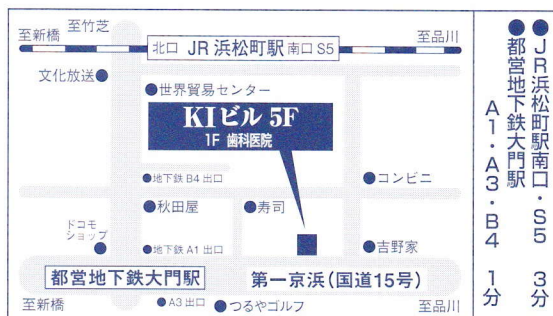

脊柱のユガミからくる症状

神経系は人体全ての機能を統合的に調整しており、背骨ならびに椎間板のユガミは脊髄神経や自律神経系の機能に異常をきたし、その結果、以下の症状又は病気を起こす原因となります。

脊髄神経	影響部分	症 状
頭 1	頭部の血液供給 自律神経系 後頭部	頭痛 めまい イライラ 不眠症 後頭部の凝り
頭 2	眼 鼻 耳 前頭部 乳様突起	眼・鼻・耳の疾患 白内障 鼻炎 耳なり
頭 3	顔面 三叉神経 歯 顎関節	顔面のマヒ・ケイレン 歯の痛み 咀嚼筋
頭 4	口蓋 舌 口びる 咽頭 横隔膜	声のかれ 喉の痛み せき しゃっくり
頭 5	声帯 扁桃腺 甲状腺	喉の炎症 扁桃腺炎 甲状腺の病気
頭 6	頸部の筋群 上肢への神経	首の痛み 寝ちがひ 首のこり
頭 7	肩の周囲筋 橈骨・正中神経	肩こり 上背部のこりや痛み
頭 8	上腕筋 肘 肩甲骨の周囲筋	上腕部 肘の痛み 五十肩
胸 1	指 手首 前腕部 気管 尺骨神経	指先のシビレ感 前腕痛 ぜんそく
胸 2	腋窩部 上腕の内側	腋窩の痛みやしびれ感
胸 3	胸部の前面 胸骨	乳房痛 乳腺症 胸骨の痛み
胸 4	胸部 肺 気管支 心臓	肺炎 気管支炎 心臓障害
胸 5	胆のう 総胆管	胆のう障害 黄疸 下痢
胸 6	肝臓 膵臓	肝臓機能低下 帯状疱疹 膵臓炎
胸 7	胃 十二指腸	神経性胃炎 胃 十二指腸潰瘍
胸 8	脾臓 上腹部	胃のもたれ 貧血 胸やけ
胸 9	副腎 下垂体前葉 抵抗力	脱力感 食欲不振 嘔気
胸 10	腎臓 膵	腎臓機能低下 疲労 むくみ
胸 11	腎盂 輸尿管 尿道	腎盂炎 尿の異常 浮腫
胸 12	小腸 下腹部 腹筋	下腹部の痛み 消化吸収
腰 1	大腸 鼠径部	便秘 皮膚疾患 性欲減退
腰 2	生殖器 膀胱 太腿の外側面	生理障害 不妊症 膀胱疾患
腰 3	太腿の前・内側面 膝 下腿内側面	膝の痛み 太腿より下腿 内側面の痛み
腰 4	太腿・下腿の側面 腰部の筋	坐骨神経痛 腰の痛み 膝窩の痛み
腰 5	臀部 下腿の外側面 足関節	臀部・下腿・足関節の痛みやしびれ感
仙 骨	脊柱 骨盤 股関節 副交感神経	仙腸関節の痛み 脊柱の弯曲 下肢の短縮
尾 骨	直腸 肛門部	自律神経失調症・痔・座った時の痛み

※当センターでは、男女共に専用の患者着を用意しております。

受付時間 月～金曜日 11:00AM～8:00PM
OFFICE HOURS MON. ~ FRI.

※土曜日・日曜日・祝祭日一休診
SAT. SUN. AND NATIONAL HOLIDAY-OFFICE CLOSED

〈予約制〉 TEL 03 (3459) 6167
APPOINTMENT http://www.jcch.jp/
PC & 携帯